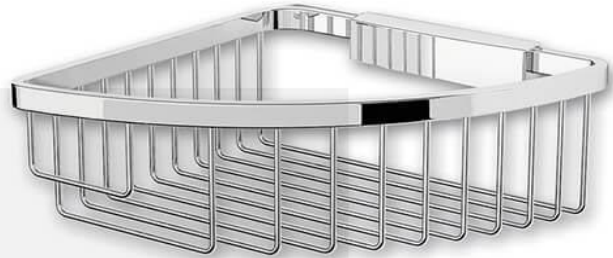

ref.: 00039

**rinconera BATH**

corner basket BATH

porte-éponge d'angle BATH

cesto de canto BATH

cestino angolare BATH

194 mm

NEO  
DEK

8 421964 000394

cromo / chrome / chromé / cr. / cromato

caja / box / boîte / caixa / scatola

LATÓN

comfortCLEAN