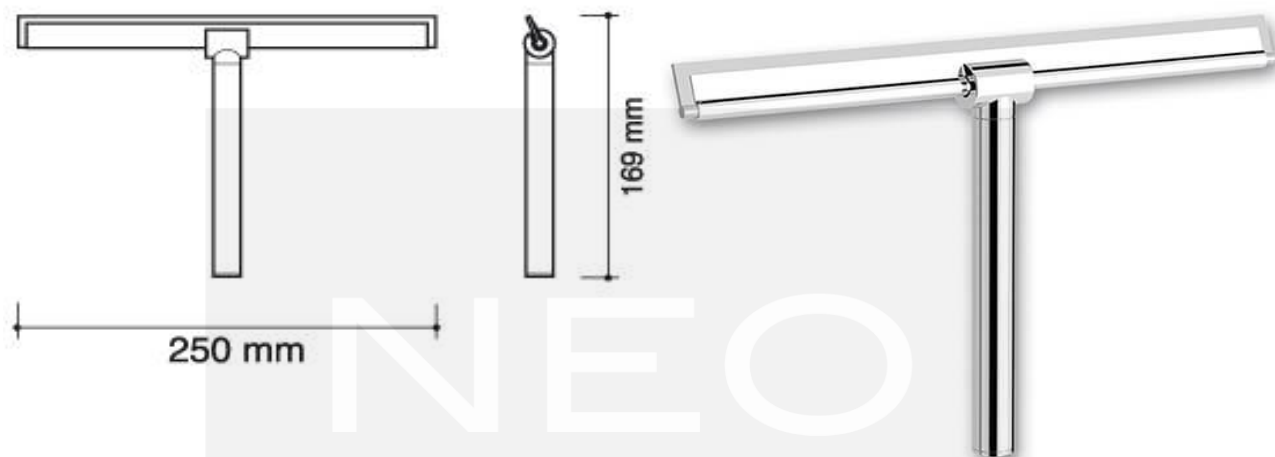

ref.: 00040

limpiamamparas BATH

shower wiper BATH

essuie-glace de douche BATH

limpa-vidros BATH

tergivetrol BATH

NEO
DEK

8 421964 000400

cromo / chrome / chromé / cromo / cromato

caja / box / boîte / caixa / scatola

INOX / LATÓN