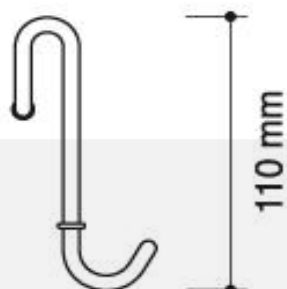

ref.: 00042

soporte limpiamamparas – percha BATH

showe wiper holder – hook BATH

sorte essuie-glace – crochet BATH

suporte limpa-vidros – cabide BATH

supporto tergiveretro – appendiabiti BATH

8 421964 000424

cromo / chrome / chromé / cr. / cromato

caja / box / boîte / caixa / scatola

LATÓN