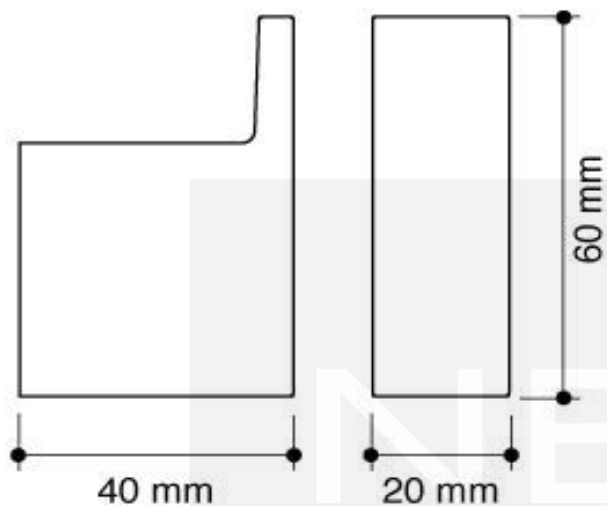

ref.: 00255
percha latón RIVA
hook RIVA
crochet RIVA
cabide RIVA
appendiabiti RIVA

8 421964 002558

chromo / chrome / chromé / cromo / cromato
caja / box / boîte / caixa / scatola
ALEACIÓN