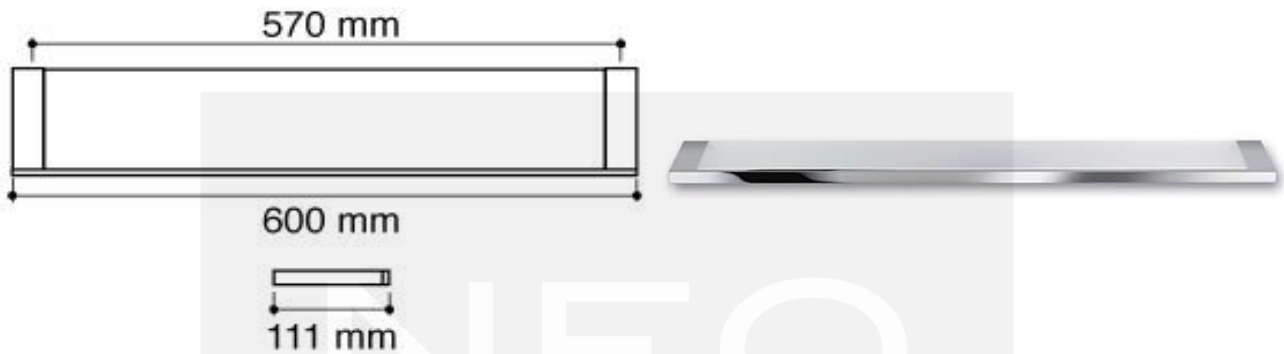

ref.: 00257
repisa vidrio RIVA
 glass shelf RIVA
 tablette verre RIVA
 prateleira RIVA
 mensola RIVA

8 421964 002572

cromo / chrome / chromé / cromo / cromato
 caja / box / boîte / caixa / scatola
 CRISTAL/ESPEJO / INOX / LATÓN