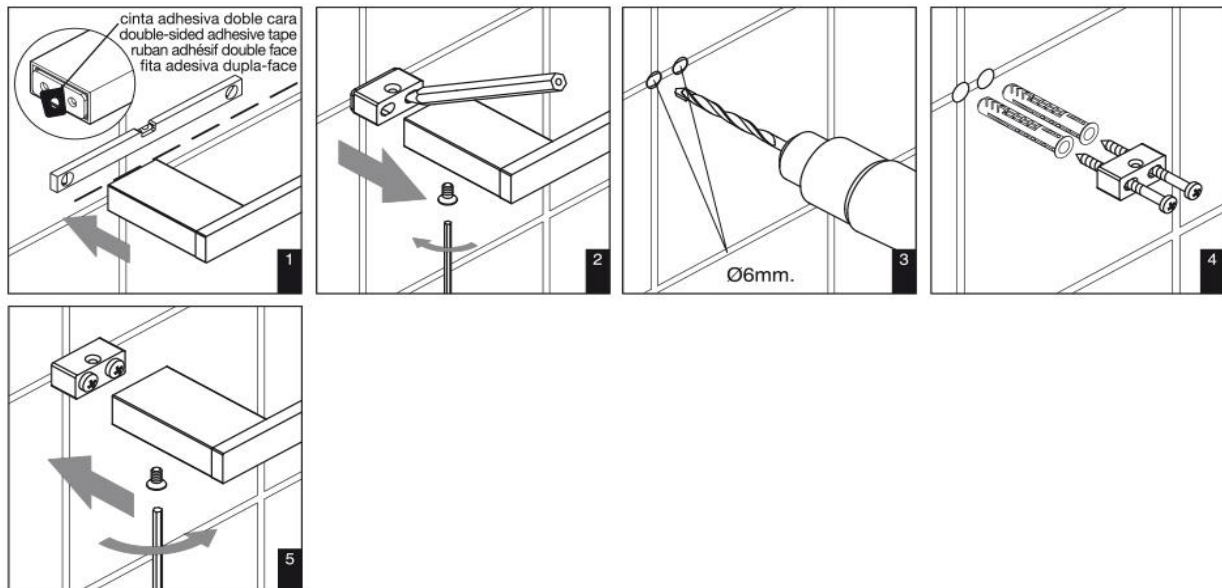

ref.: 00257
repisa vidrio RIVA
 glass shelf RIVA
 tablette verre RIVA
 prateleira RIVA
 mensola RIVA

8 421964 002572

cromo / chrome / chromé / cromo / cromato
 caja / box / boîte / caixa / scatola
 CRISTAL/ESPEJO / INOX / LATÓN