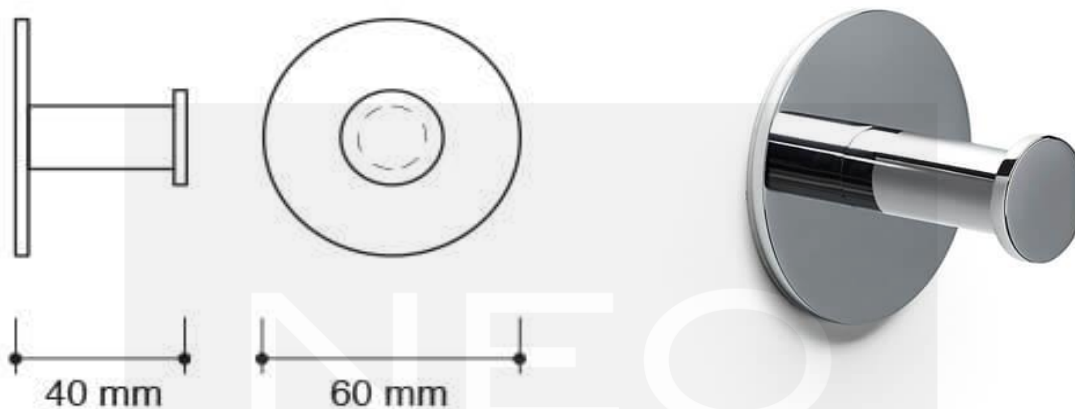

ref.: 00354
percha ARO
 hook ARO
 crochet ARO
 cabide ARO
 appendiabiti ARO

NEODEK

8 421964 003548

cromo / chrome / chromé / cromo / cromato
 caja / box / boîte / caixa / scatola
 LATÓN