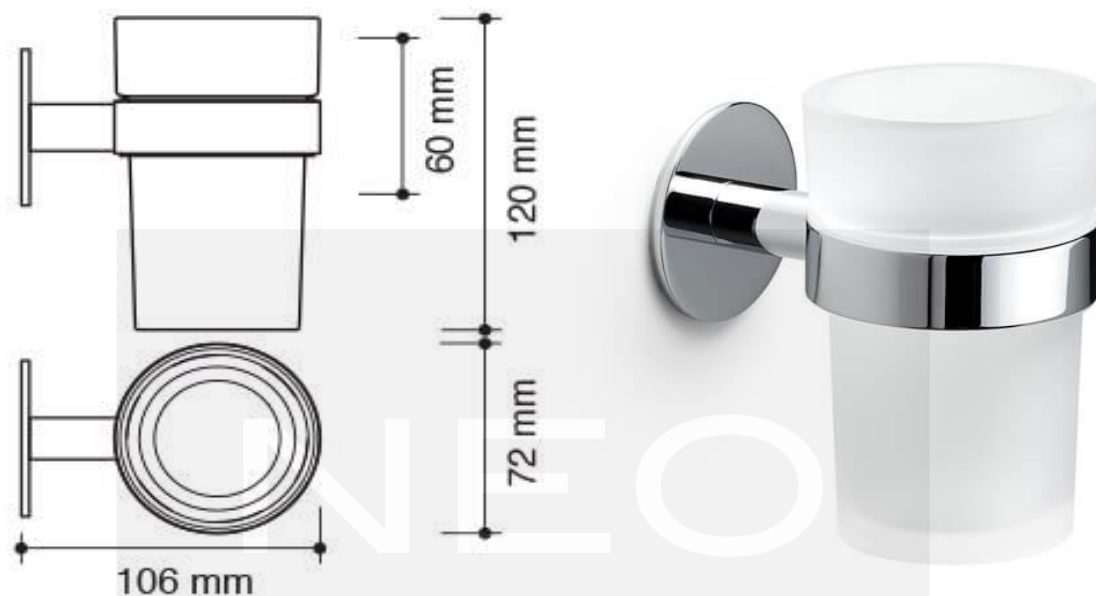

ref.: 00356
portavasos mural ARO
tumbler holder ARO
porte-verre ARO
porta copos ARO
portabicchiere ARO

8 421964 003562

cromo / chrome / chromé / cromo / cromato
caja / box / boîte / caixa / scatola
CRISTAL/ESPEJO / LATÓN