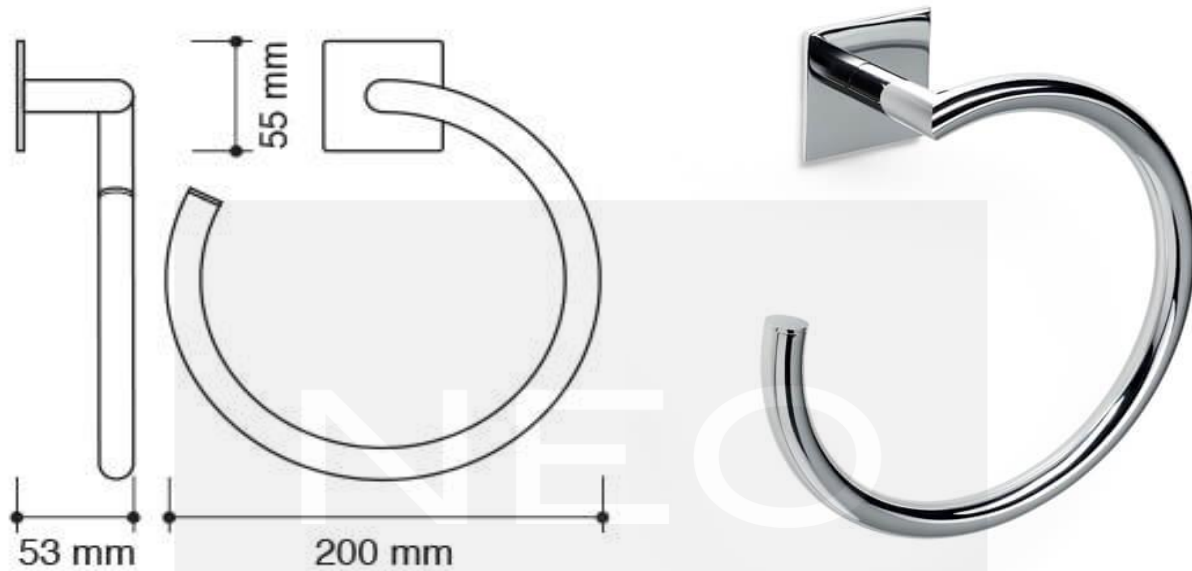

ref.: 00360

toallero anilla latón PIXEL

towel ring PIXEL

anneau porte-serviette PIXEL

toalheiro anilha PIXEL

portasalviette anello PIXEL

8 421964 003609

cromo / chrome / chromé / cromo / cromato

caja / box / boîte / caixa / scatola

LATÓN