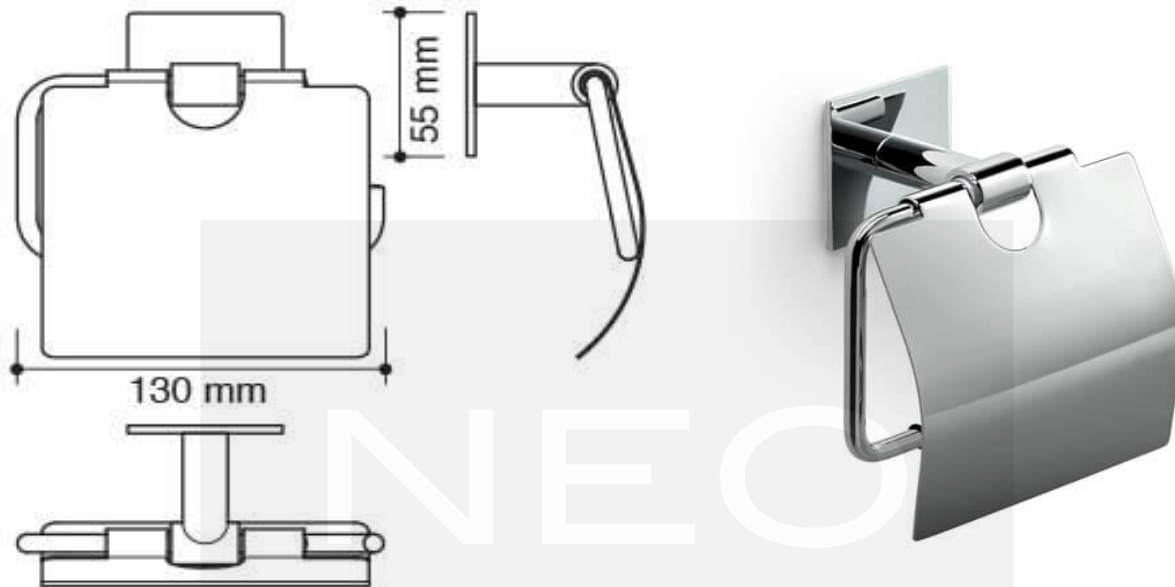

ref.: 00361

**portarrollos con tapa PIXEL**

toilet roll holder with cover PIXEL

porte-papier avec couvercle PIXEL

porta rolos com tampa PIXEL

portarotolo coperto PIXEL

8 421964 003616

cromo / chrome / chromé / cromo / cromato

caja / box / boîte / caixa / scatola

LATÓN