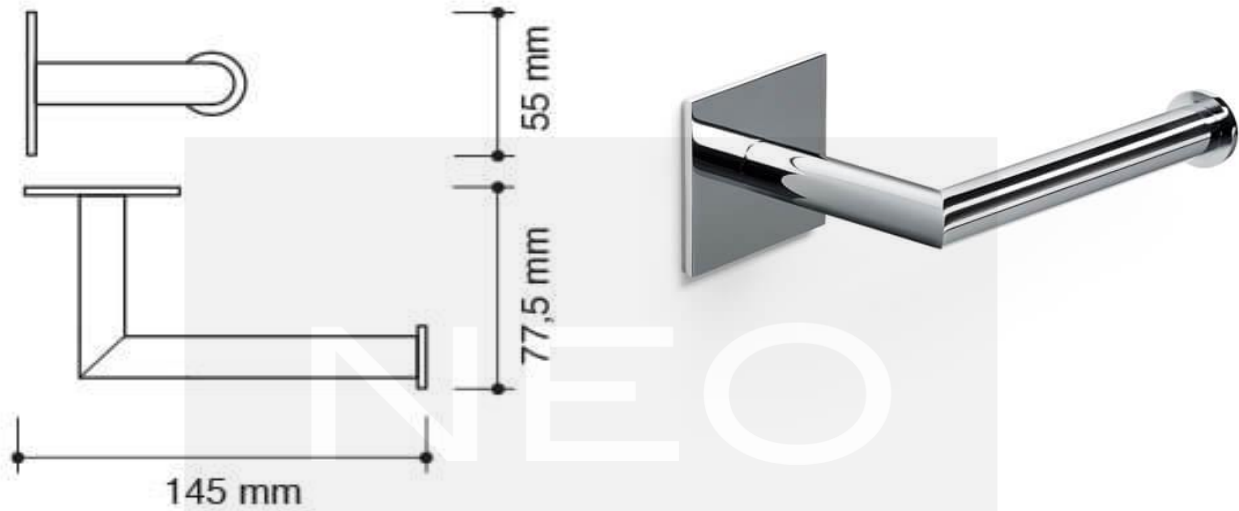

ref.: 00362

portarrollos sin tapa PIXEL

toilet roll holder without cover PIXEL

porte papier sans couvercle PIXEL

porta rolos sem tampa PIXEL

portarotolo scoperto PIXEL

8 421964 003623

chromo / chrome / chromé / cromo / cromato
caja / box / boîte / caixa / scatola
LATÓN