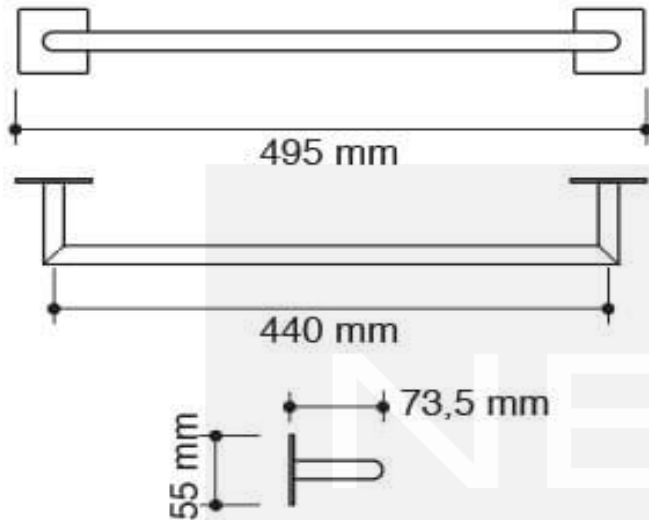

ref.: 00363

toallero barra latón 50cm PIXEL

towel rail 50cm PIXEL

barre porte-serviette 50cm PIXEL

toalheiro 50cm PIXEL

portasalviette 50cm PIXEL

8 421964 003630

cromo / chrome / chromé / cromo / cromato