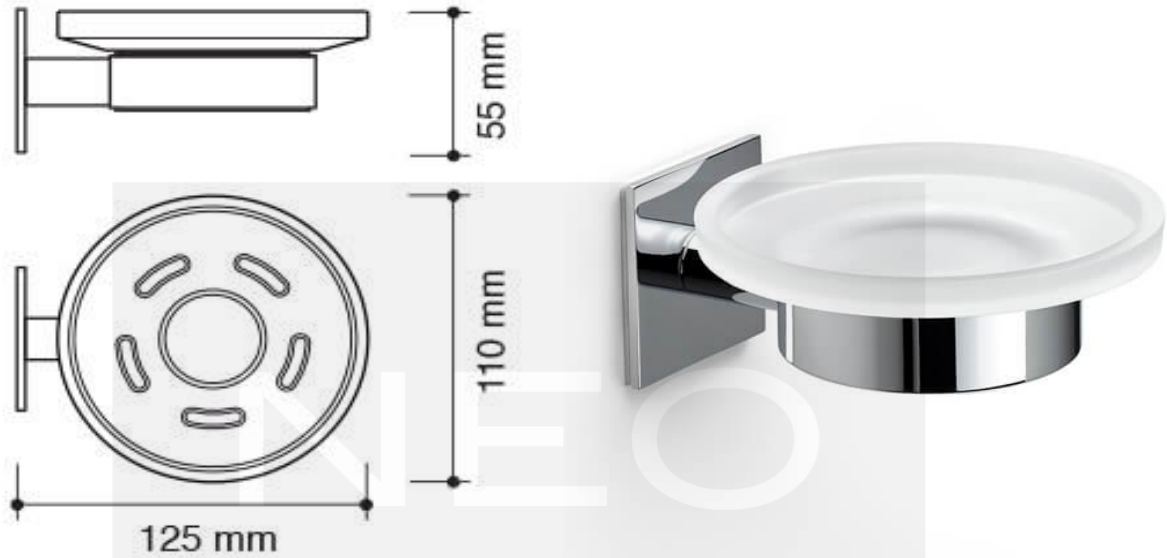

ref.: 00365
jabonera latón PIXEL
 soap dish PIXEL
 porte-savon PIXEL
 saboneteira PIXEL
 portasapone PIXEL

8 421964 003654

cromo / chrome / chromé / cromo / cromato
 caja / box / boîte / caixa / scatola
 CRISTAL/ESPEJO / LATÓN