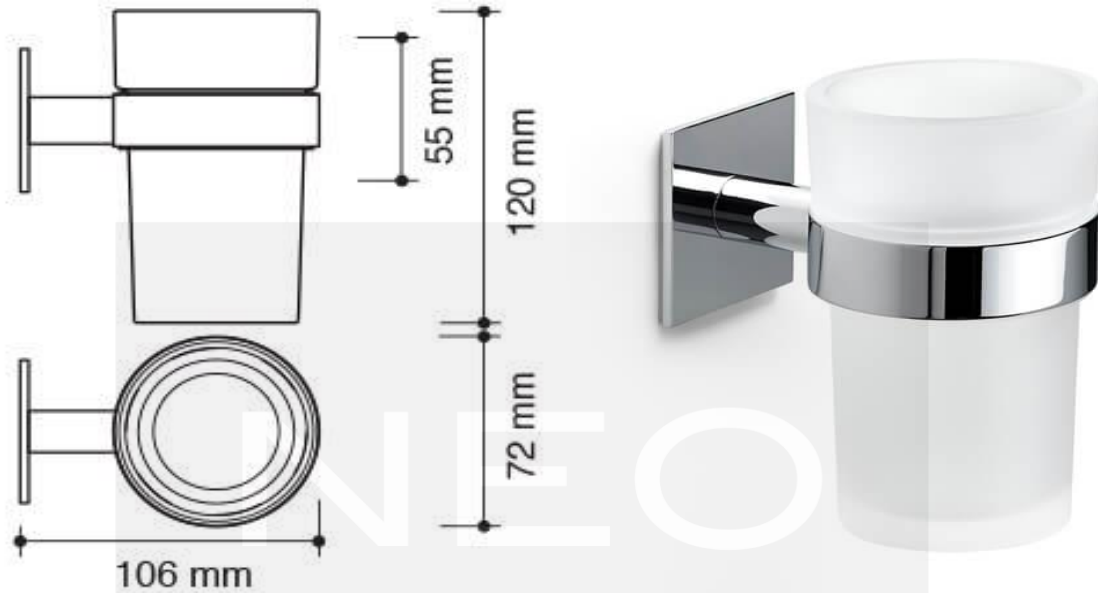

ref.: 00366
portavasos latón PIXEL
tumbler holder PIXEL
porte-verre PIXEL
porta copos PIXEL
portabicchiere PIXEL

NEO
DEK

8 421964 003661

chromo / chrome / chromé / cromo / cromato
caja / box / boîte / caixa / scatola
CRISTAL/ESPEJO / LATÓN