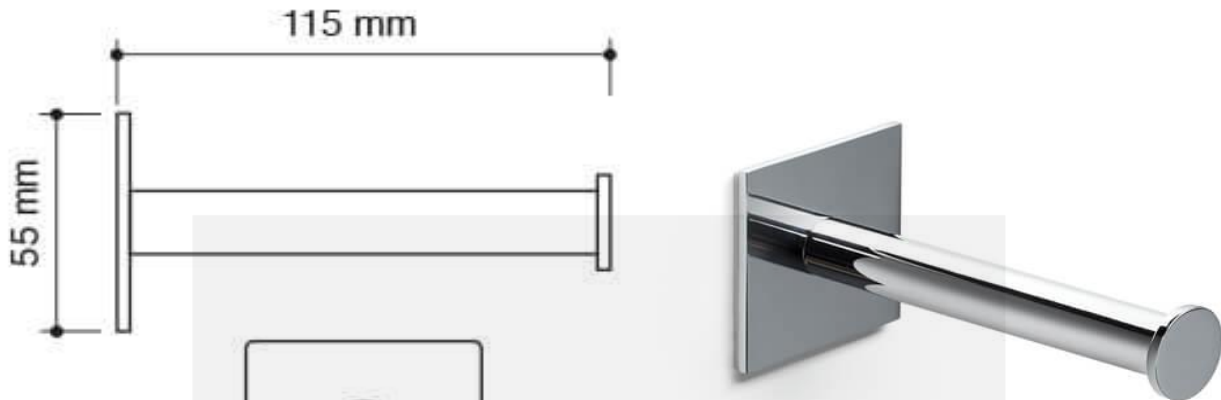

ref.: 00367

portarrollos repuesto PIXEL

toilet roll holder PIXEL

porte-papier réserve PIXEL

porta rolos substituição PIXEL

portarotolo riserva PIXEL

NEO
DEK

8 421964 003678

cromo / chrome / chromé / cromo / cromato

caja / box / boîte / caixa / scatola

LATÓN