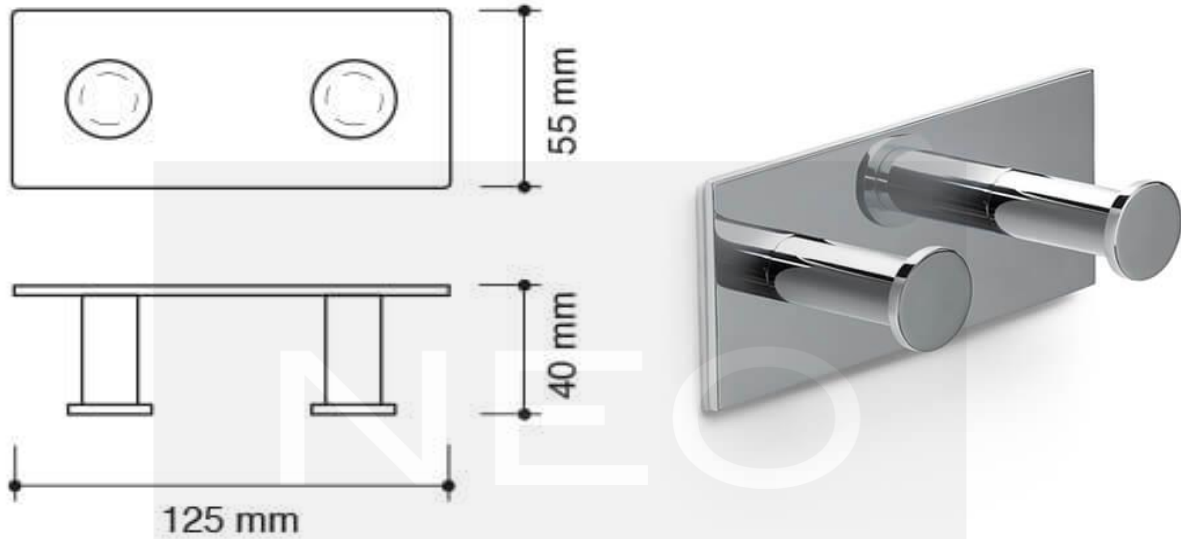

ref.: 00368
percha doble latón PIXEL
double hook PIXEL
crochet double PIXEL
cabide duplo PIXEL
appendiabiti doppio PIXEL

8 421964 003685

chromo / chrome / chromé / cromo / cromato
caja / box / boîte / caixa / scatola
LATÓN