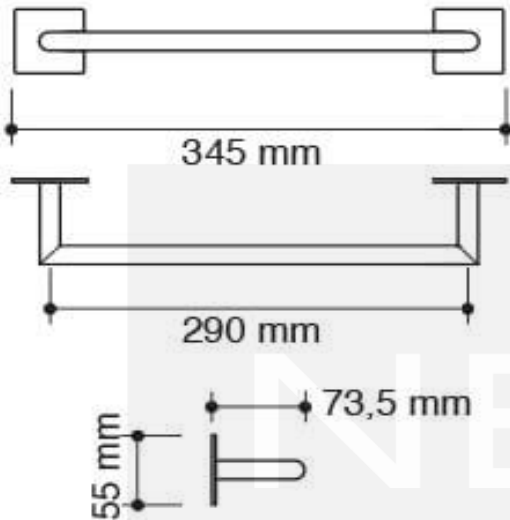

ref.: 00369

toallero barra latón 34,5cm PIXEL

towel rail 34,5cm PIXEL

barre porte-serviette 34,5cm PIXEL

toalheiro 34,5cm PIXEL

portasalviette 34,5cm PIXEL

8 421964 003692

cromo / chrome / chromé / cromo / cromato

caja / box / boîte / caixa / scatola

LATÓN